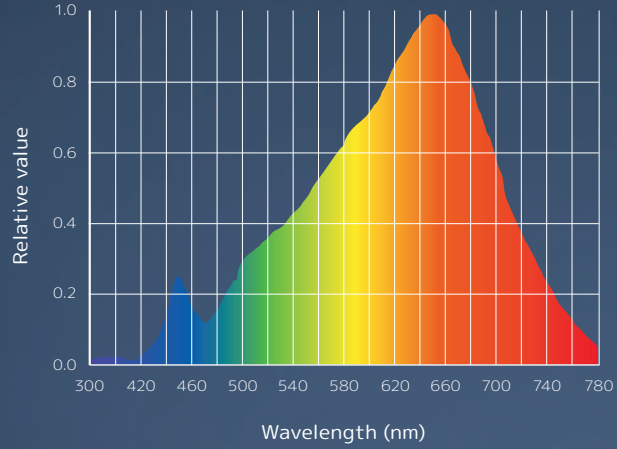

CRI 98 @ 2600 K