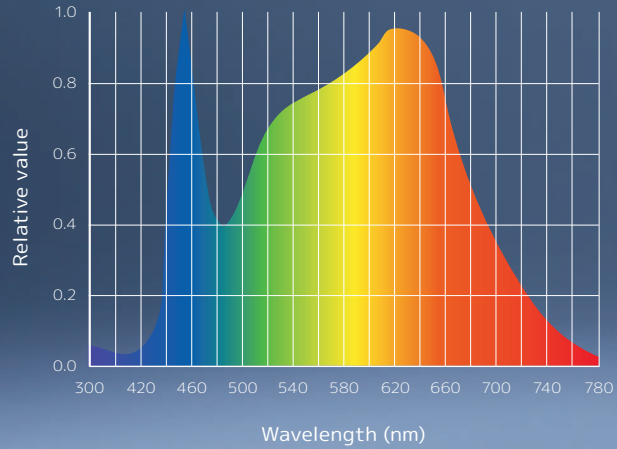

CRI 95 @ 5700 K